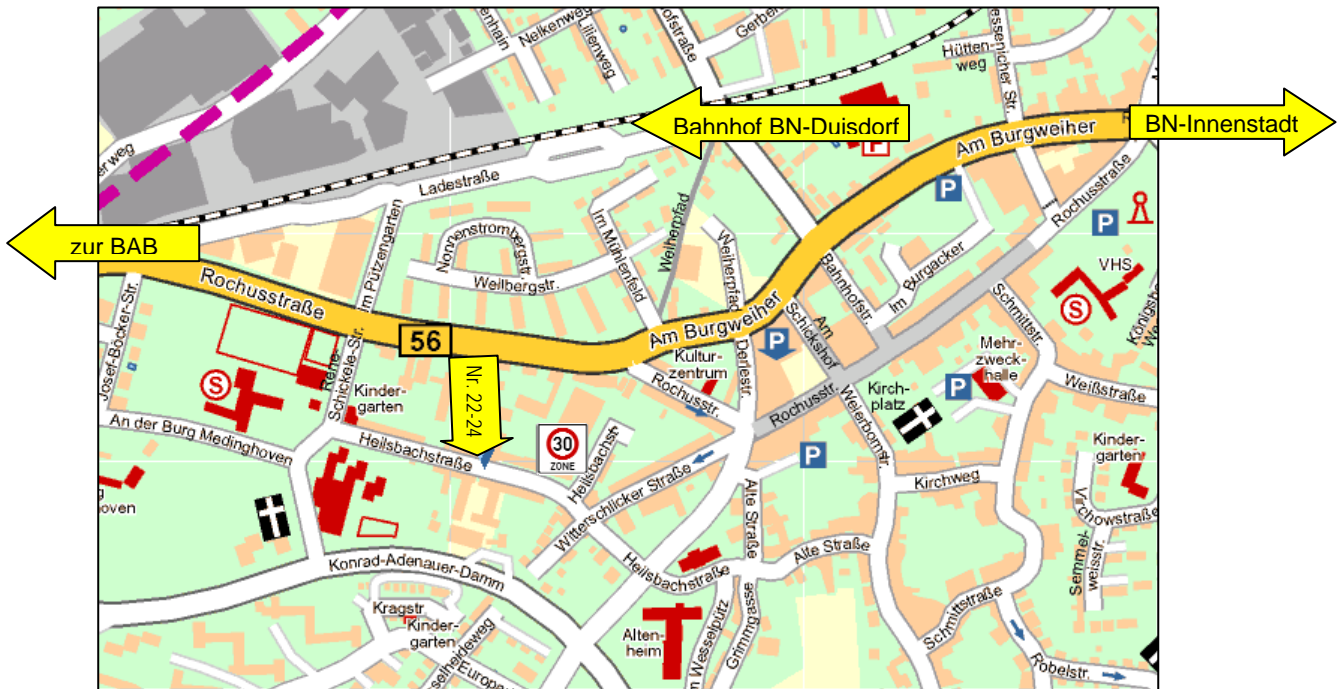

### Mit dem PKW aus Richtung Koblenz:

- Folgen Sie der BAB 565 bis zur Ausfahrt Bonn-Hardtberg.
- Dort halten Sie sich in der rechten Spur und fahren geradeaus auf dem „Konrad-Adenauer-Damm“.
- An der 3. Ampel biegen Sie rechts in die „Derlestraße“.
- Dann biegen Sie direkt links in die Heilsbachstraße.

### Mit dem PKW aus Richtung Köln:

- Wechseln Sie am Autobahnkreuz (4) Bonn-Nord/6 von der A555 auf die A565 in Richtung „Koblenz, Altenahr, A565, Bonn-Bad Godesberg“.
- Folgen Sie der A565 für ca. 2 Kilometer
- Verlassen Sie die A565 an der Ausfahrt Bonn-Hardtberg.
- Dort halten Sie sich in der rechten Spur und fahren geradeaus auf dem „Konrad-Adenauer-Damm“.
- An der 3. Ampel biegen Sie rechts in die „Derlestraße“.
- Dann biegen Sie direkt links in die Heilsbachstraße.

### Mit öffentlichen Verkehrsmitteln (Bus/Bahn):

- Linie 800\*      Richtung Rheinbach Bahnhof      bis „Am Schickshof oder „René-Schickele-Str.“
  - Linie 605      Richtung Alfter      bis „Am Schickshof“ oder „René-Schickele-Str.“
  - Linie 606      Richtung Malteser Krankenhaus      bis „Am Schickshof“ oder „René-Schickele-Str.“
  - Linie 607      Richtung Malteser Krankenhaus      bis „Am Schickshof“ oder „René-Schickele-Str.“
- \* schnellste Busverbindungen // ZOB = Zentraler Omnibusbahnhof

- RB 23      Richtung Euskirchen      bis „Bahnhof Bonn-Duisdorf“ (6 Min.)      ab Gleis 5 Hauptbahnhof